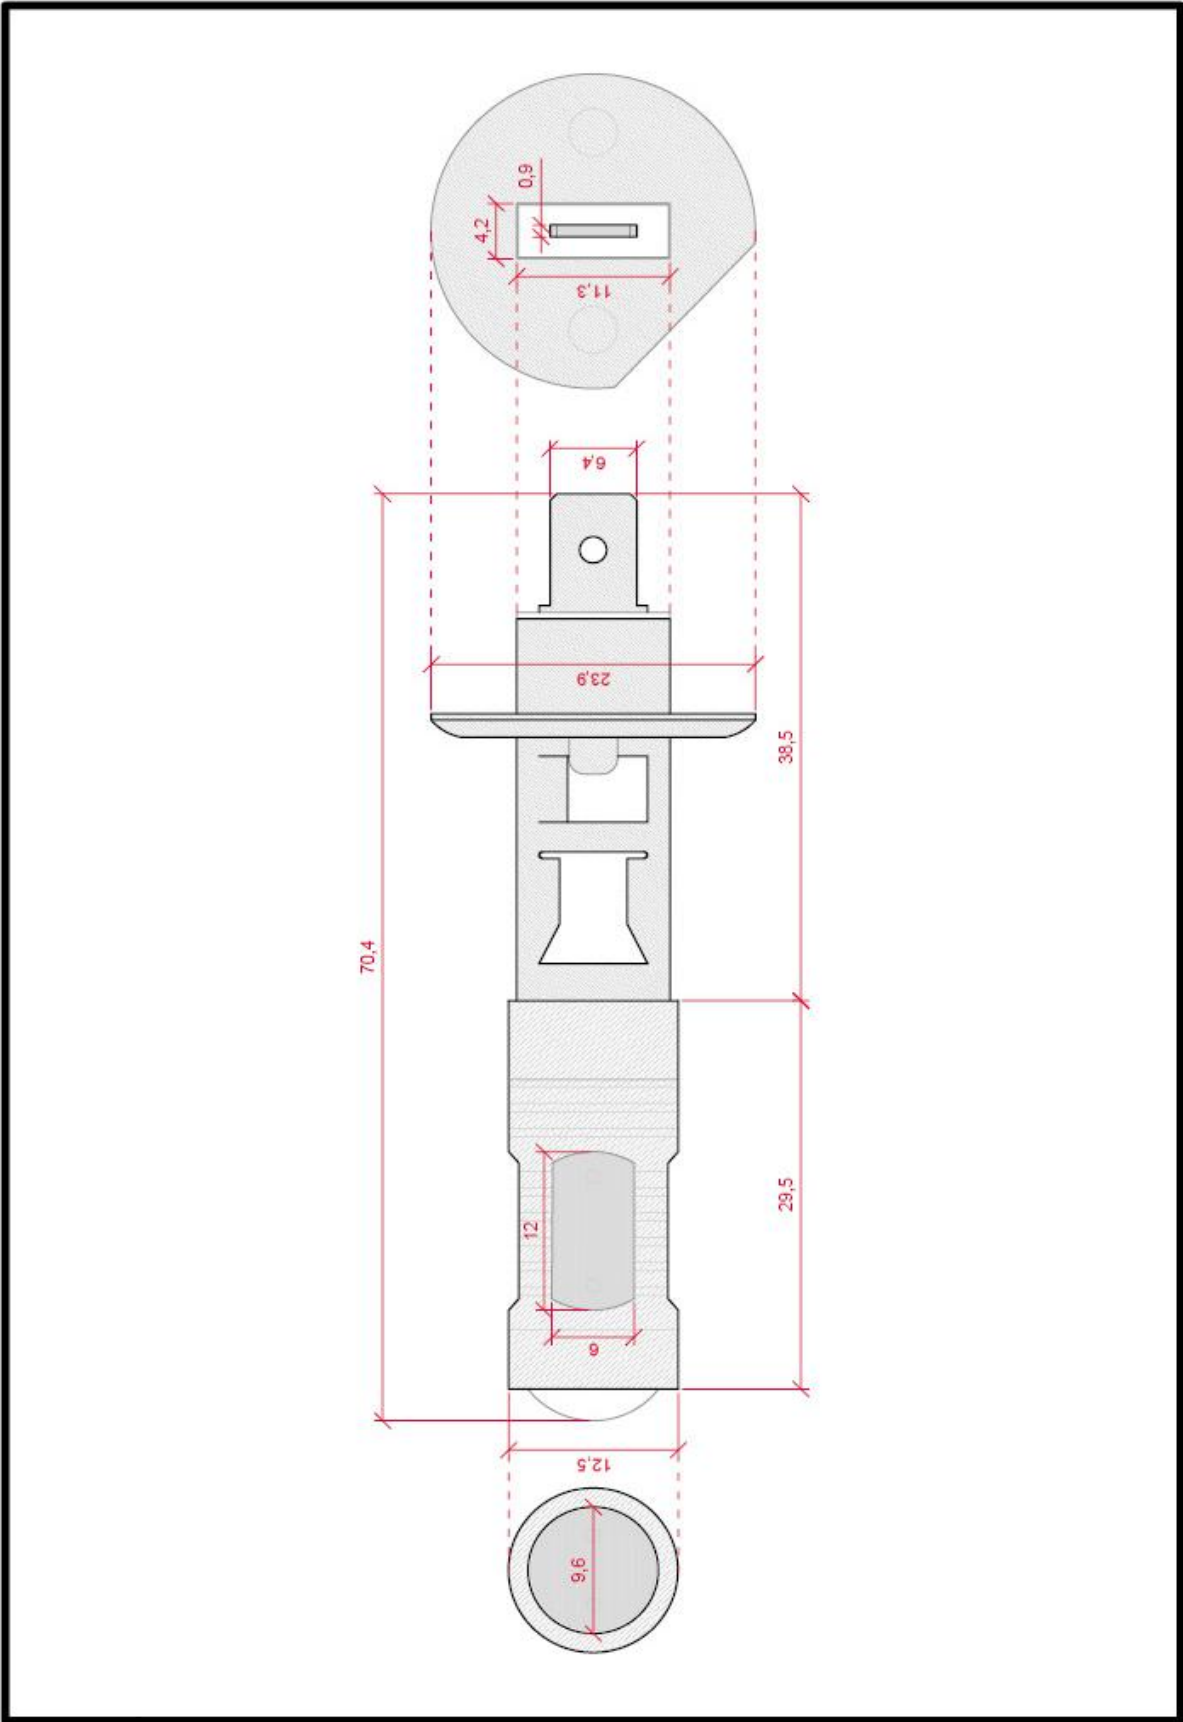

Lámpara de LEDs 7,5W Alta Luminosidad Base 12-24V Base H1

Especificaciones técnicas

Código Producto	SUM-SM6813-7.5W-W
Temperatura Luz	Natural
Instalación	IP25
Número y Tipo de LEDs	x4 COB
Potencia Nominal	7,5W
Tensión Nominal	12-24V
Vida Estimada	30.000 Horas
Medidas	Ø12x70mm
Clase Energética	A
Casquillo	H1
Certificados	CE,ROHS
Información Adicional	Conector H1

SUM-SM6813-7.5W

©Copyright Green Ice S.L. 2016

Descripcion

La Lámpara de LEDs 7,5W Alta Luminosidad Base 12-24V Base H1 ref. SUM-SM6813-7.5W-W está diseñada para su uso en todo tipo de vehículos.

Posee 4 LEDs COB de alta potencia y de bajo consumo.Voltaje a 12-24V.

Diseñada para uso:antinieblas,cruce,carretera,etc.